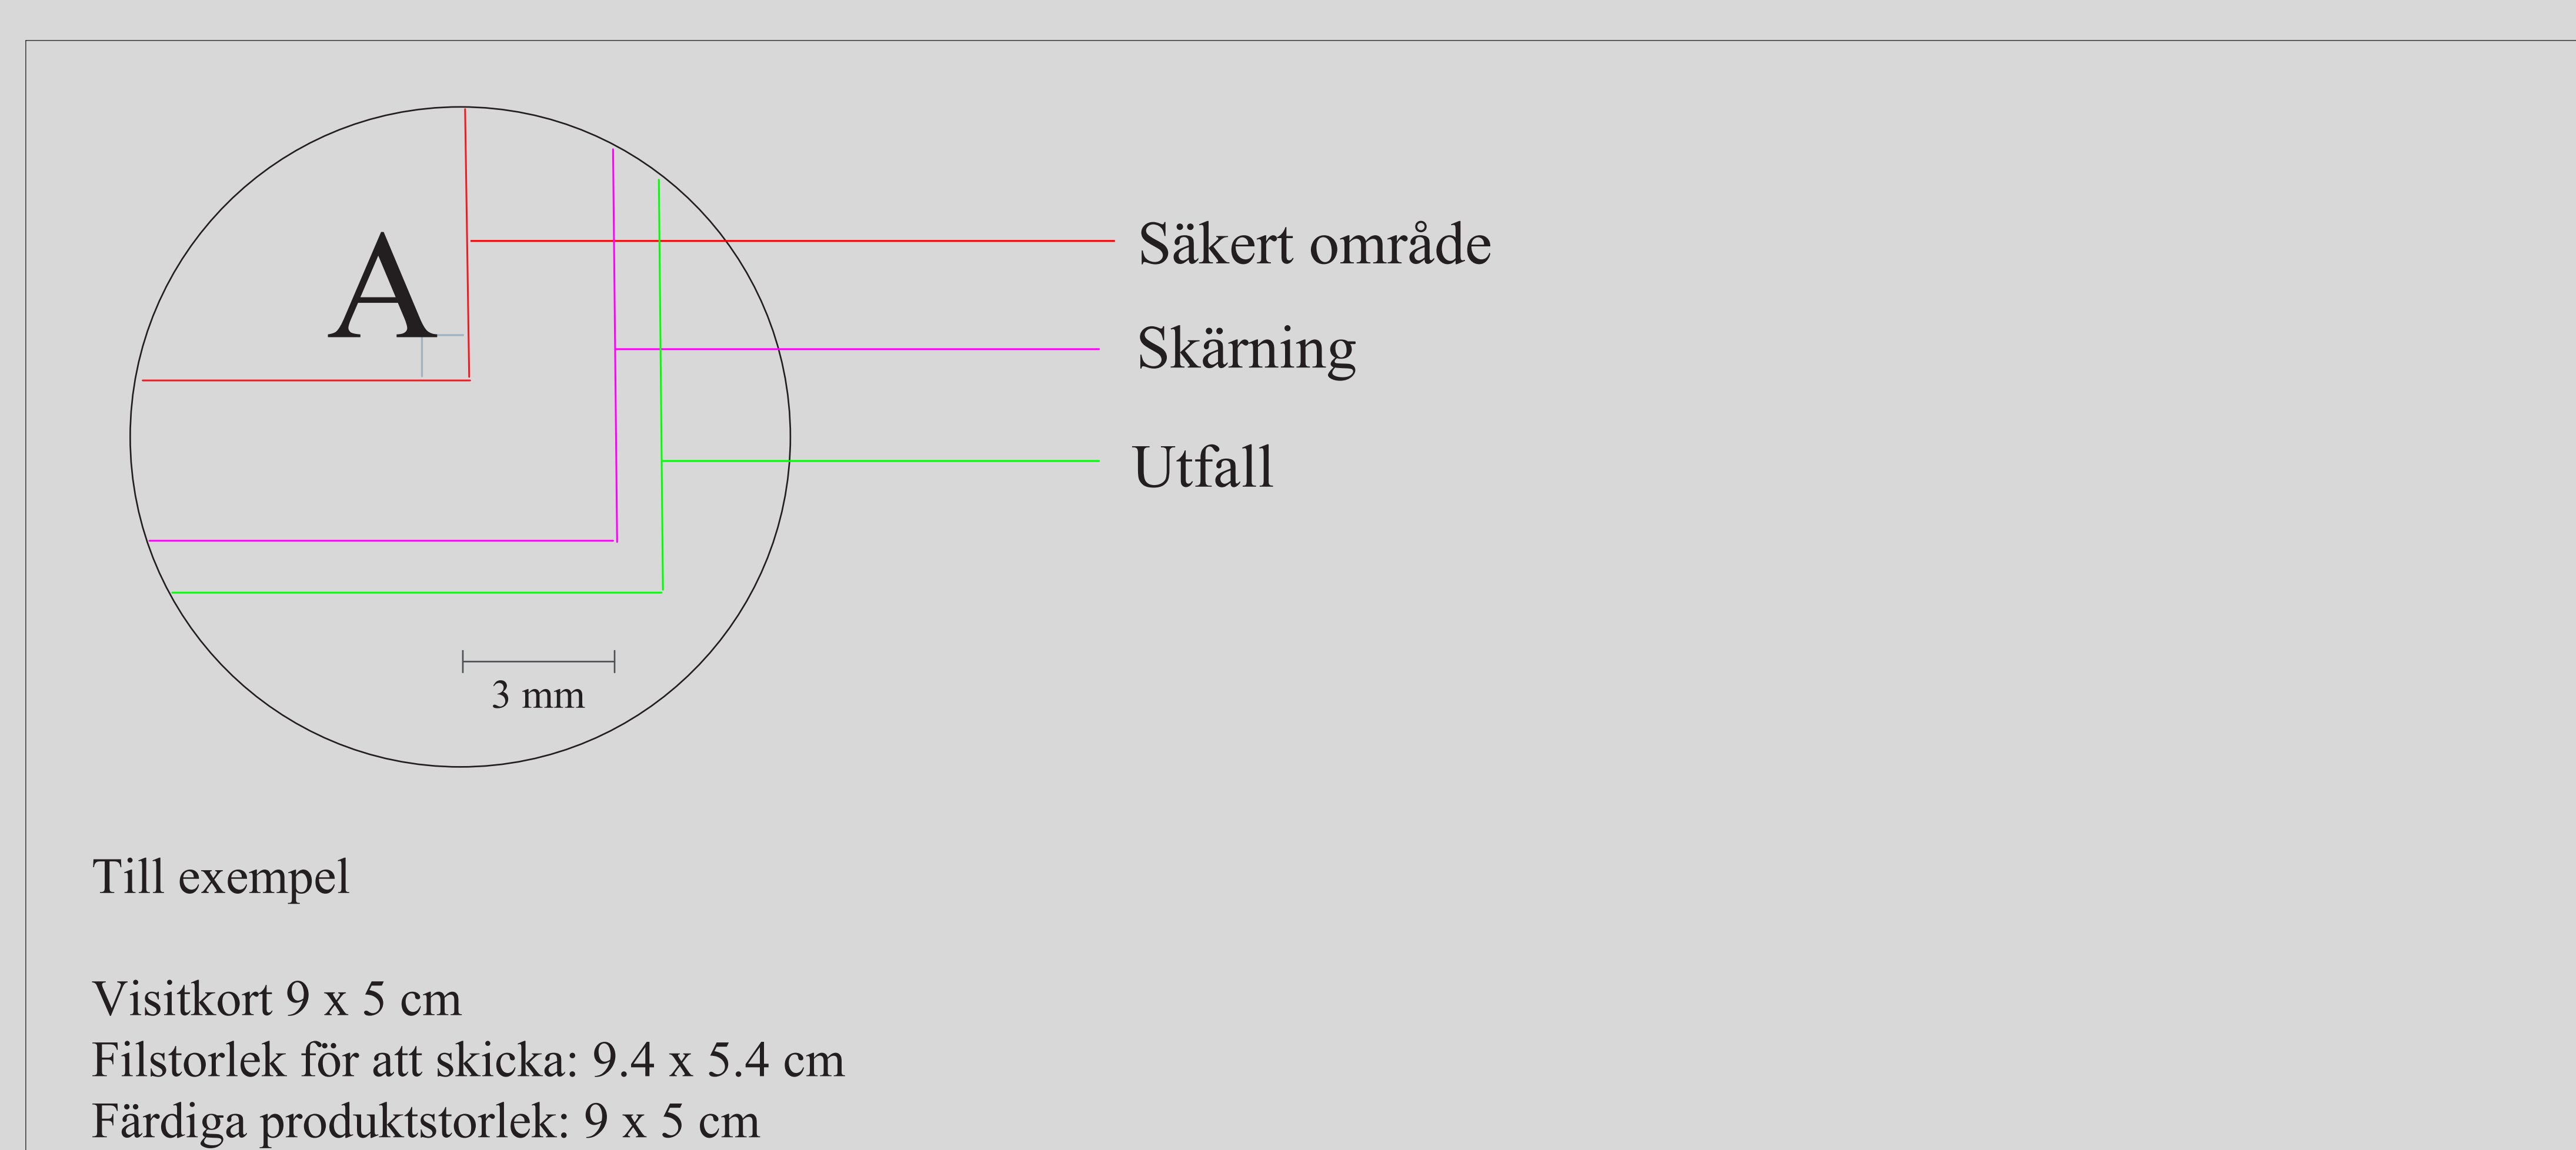

Droppflagga

Drop display 75 x 170 cm

OBS, ta bort alla riktlinjer.
Öppen storlek på dokumentet

Infoga din grafik

Ta bort alla hjälplinjer
förutom den gröna utfallslinjen

Kom ihåg att även ta bort den här sidan
som innehåller all nödvändig information

Ta bort alla hjälplinjer
förutom den gröna utfallslinjen

Kom ihåg att även ta bort den här sidan
som innehåller all nödvändig information

Exportera pdf

Droppflagga

Drop display 100 x 310 cm

OBS, ta bort alla riktlinjer.