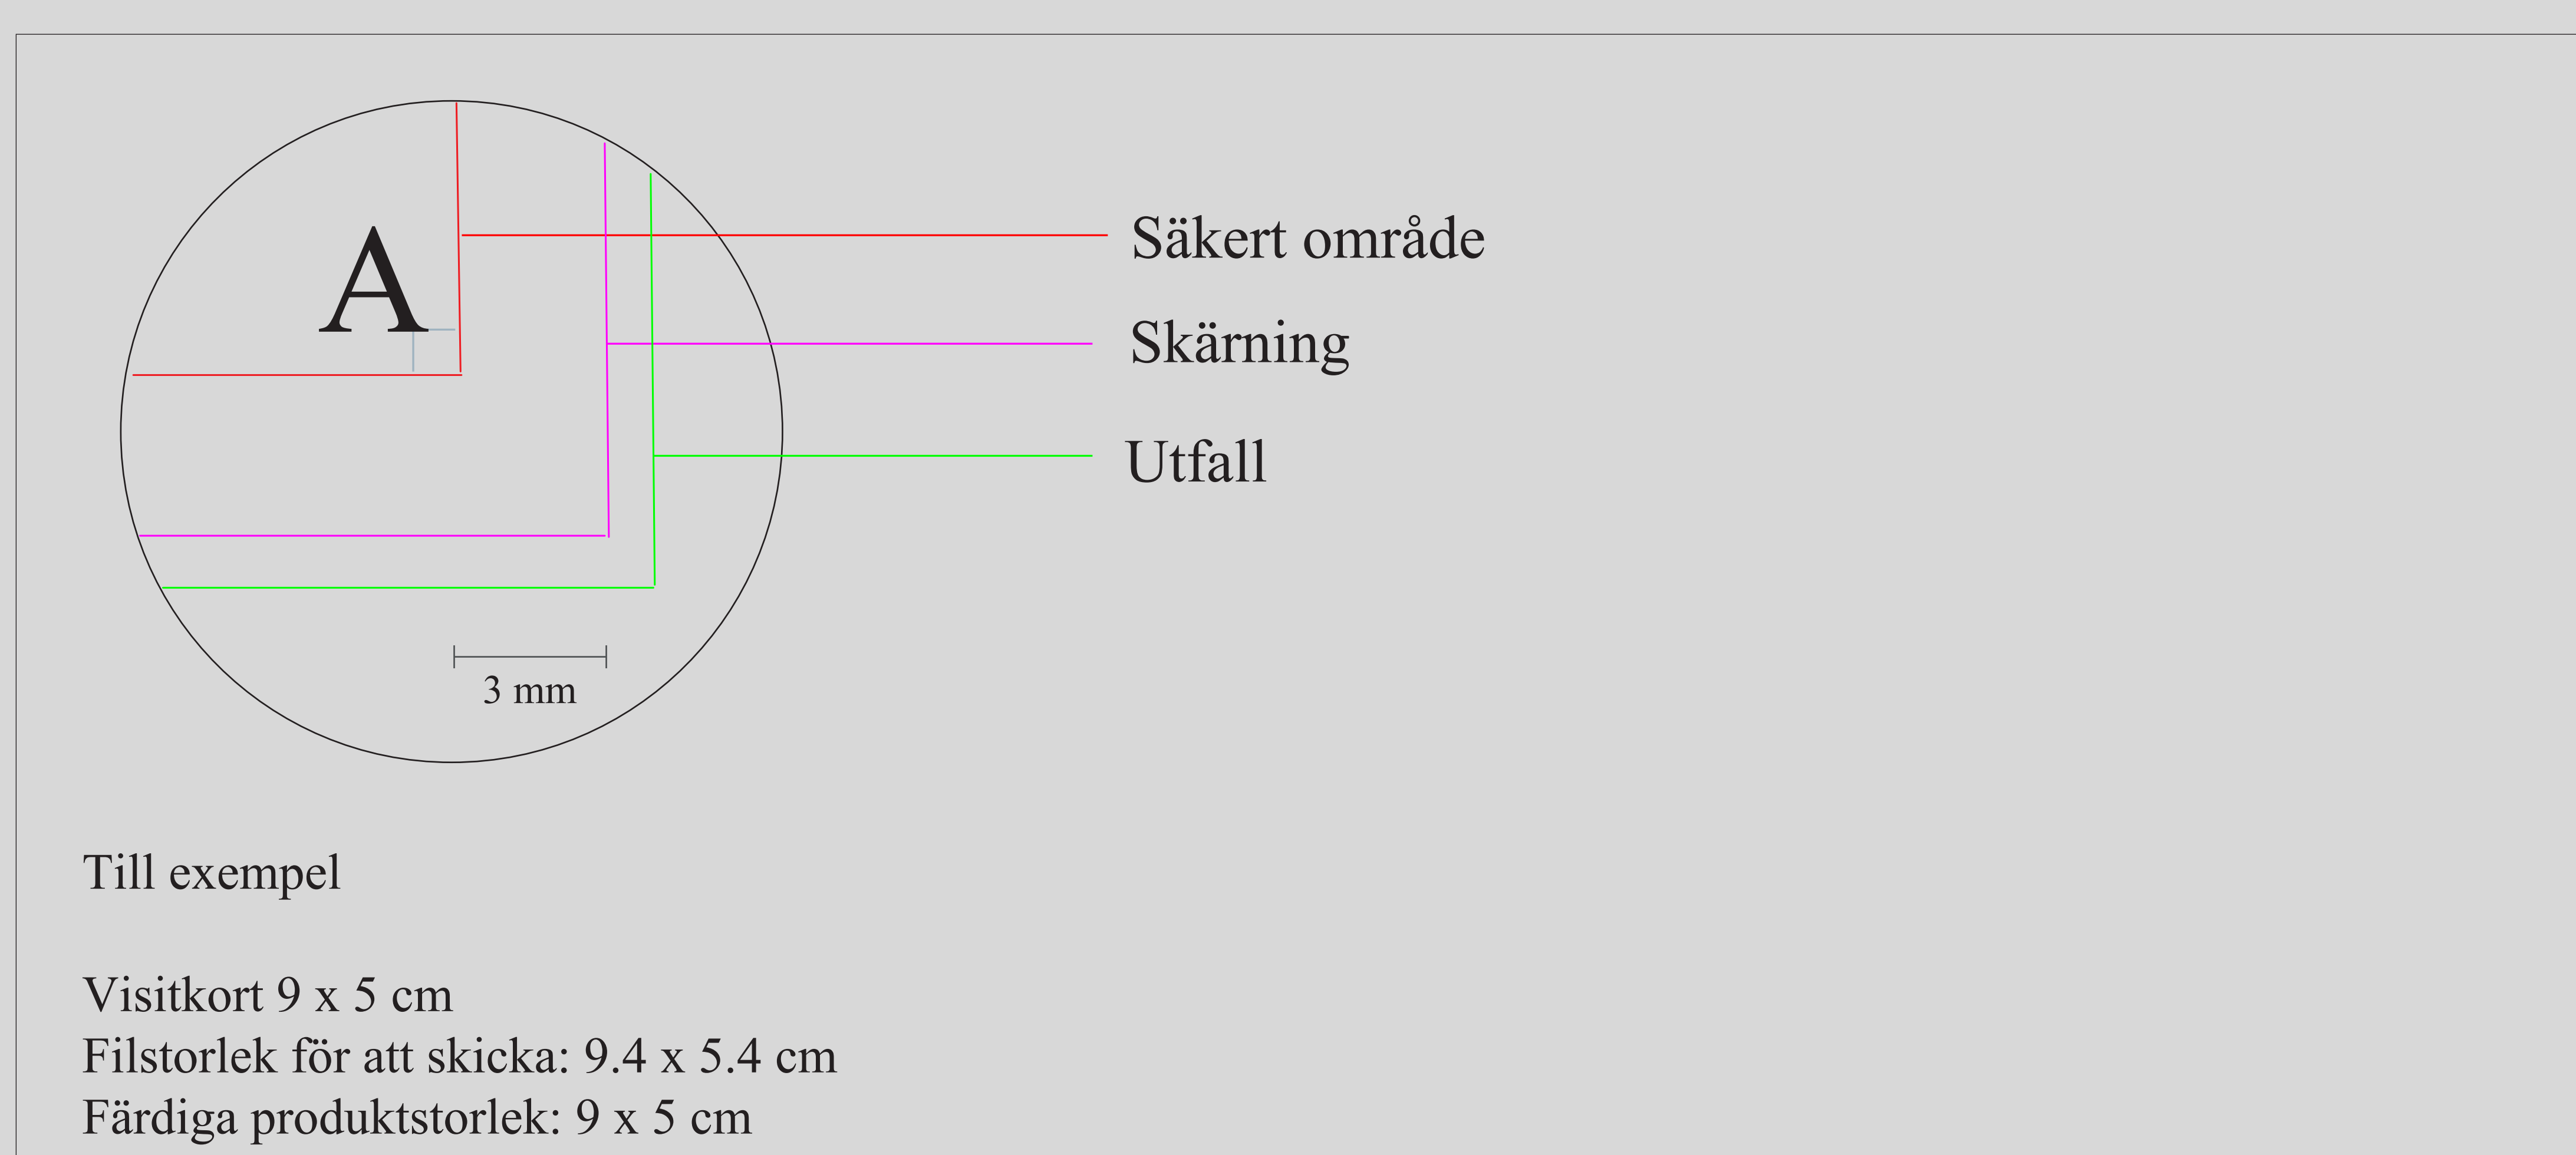

Droppflagga

Drop display 75 x 170 cm

OBS, ta bort alla riktlinjer.
Öppen storlek på dokumentet

Infoga din grafik

Ta bort alla hjälplinjer
förutom den gröna utfallslinjen

Kom ihåg att även ta bort den här sidan
som innehåller all nödvändig information

Exportera pdf

Droppflagga

Drop display 100 x 230 cm

OBS, ta bort alla riktlinjer.
Öppen storlek på dokumentet

Utfall

Skärning

Säkert område

Infoga din grafik

Ta bort alla hjälplinjer
förutom den gröna utfallslinjen

Kom ihåg att även ta bort den här sidan
som innehåller all nödvändig information

Exportera pdf

Droppflagga

Drop display 100 x 310 cm

OBS, ta bort alla riktlinjer.