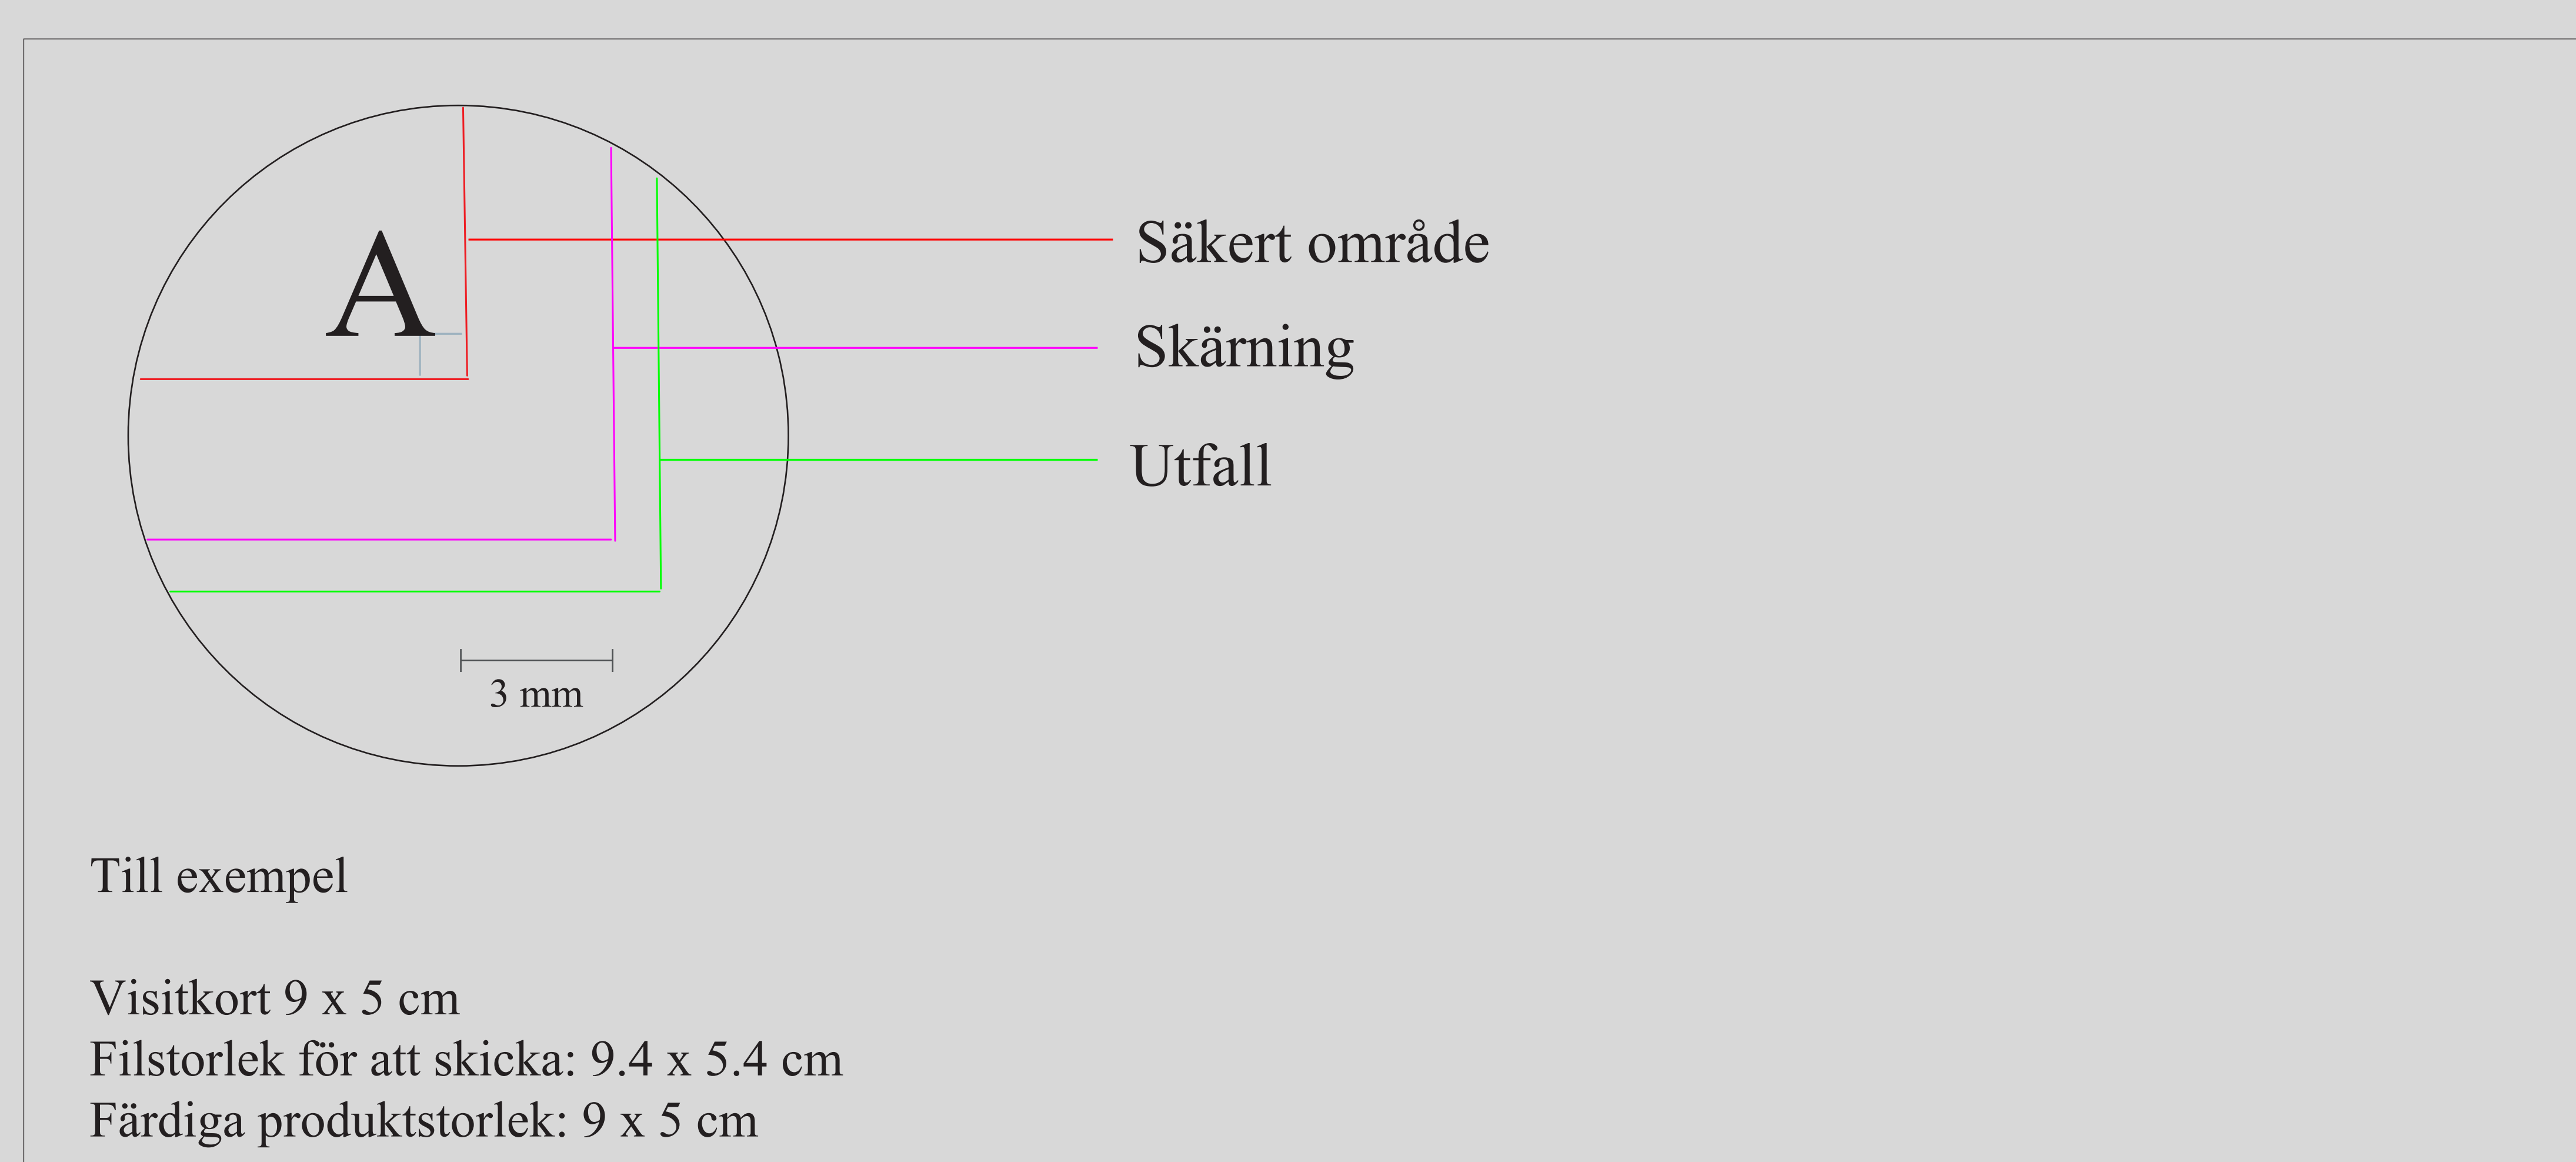

Droppflagga

Drop display 75 x 170 cm

OBS, ta bort alla riktlinjer.
Öppen storlek på dokumentet

Infoga din grafik

Ta bort alla hjälplinjer
förutom den gröna utfallslinjen

Kom ihåg att även ta bort den här sidan
som innehåller all nödvändig information

Exportera pdf

Droppflagga

Drop display 100 x 230 cm

OBS, ta bort alla riktlinjer.
Öppen storlek på dokumentet

Utfall

Skärning

Säkert område

Infoga din grafik

Ta bort alla hjälplinjer
förutom den gröna utfallslinjen

Kom ihåg att även ta bort den här sidan
som innehåller all nödvändig information

Exportera pdf

Droppflagga

Drop display 100 x 310 cm

OBS, ta bort alla riktlinjer.